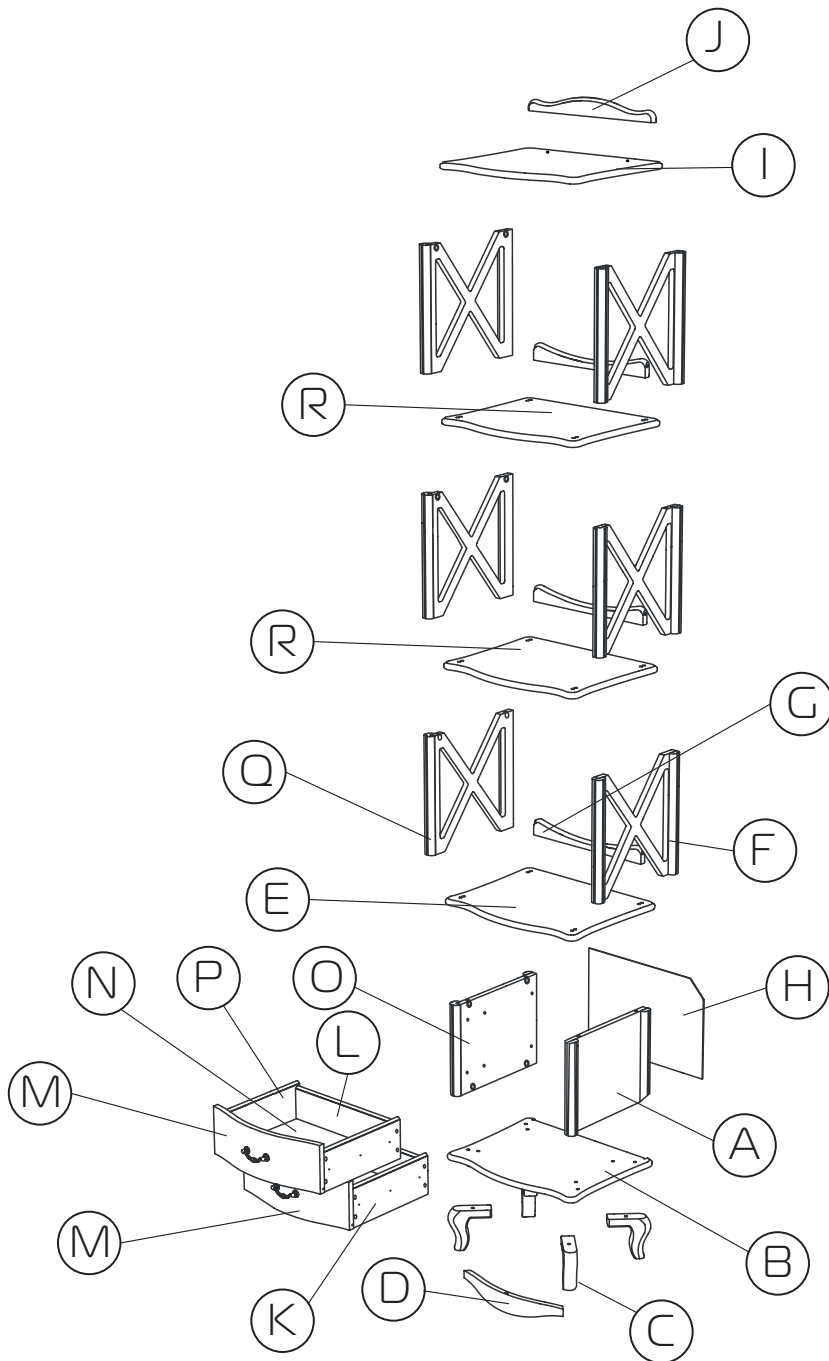

# **!ПРЕДУПРЕЖДЕНИЕ!**

ПРОИЗВОДИТЕЛЬ РЕКОМЕНДУЕТ  
ПРИ СБОРКЕ МЕБЕЛИ  
ПОЛЬЗОВАТЬСЯ УСЛУГОЙ  
КВАЛИФИЦИРОВАННОГО СБОРЩИКА С  
ПРОФЕССИОНАЛЬНЫМ ИНСТРУМЕНТОМ

30-45 min

PZ2

PZ2

- |                |    |                |    |                |    |
|----------------|----|----------------|----|----------------|----|
| (A) 286x359x33 | x1 | (D) 394x60x16  | x1 | (G) 55x404x17  | x3 |
| (B) 498x404x16 | x1 | (E) 498x404x17 | x1 | (H) 437x308x3  | x1 |
| (C) 128x129x32 | x4 | (F) 356x360x33 | x3 | (I) 498x404x17 | x1 |
| (J) 50x450x17  | x1 | (M) 400x139x16 | x2 | (P) 316x130x16 | x2 |
| (K) 316x130x16 | x2 | (N) 361x338x3  | x2 | (Q) 356x360x33 | x3 |
| (L) 347x130x16 | x2 | (O) 286x359x33 | x1 | (R) 498x404x17 | x2 |

1:1

1:2,5

**!ПРЕДУПРЕЖДЕНИЕ К УСТАНОВКЕ РУЧЕК!**

**1**

-Наживите ручку на винты  
(не затягивая сильно)

**2**

-Отрегулируйте положение ручки

**3**